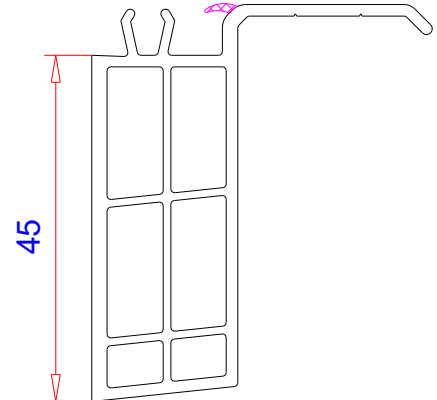

Tilsætninger

20 mm forbredning

30 mm forbredning

45 mm forbredning

40 mm forbredning

70 mm gerigt

50 mm gerigt

10 mm PVC-lysninger kan tilskæres efter mål.