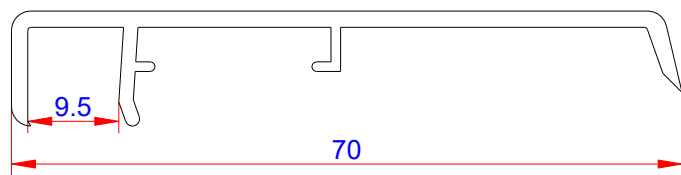

Tilsætninger

20 mm forbredning

30 mm forbredning

45 mm forbredning

40 mm forbredning

70 mm gerigt

50 mm gerigt

10 mm PVC-lysninger kan tilskæres efter mål.