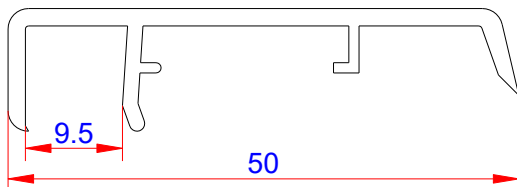

Tilsætninger

20 mm forbredning

30 mm forbredning

45 mm forbredning

40 mm forbredning

70 mm gerigt

50 mm gerigt

10 mm PVC-lysninger kan tilskæres efter mål.