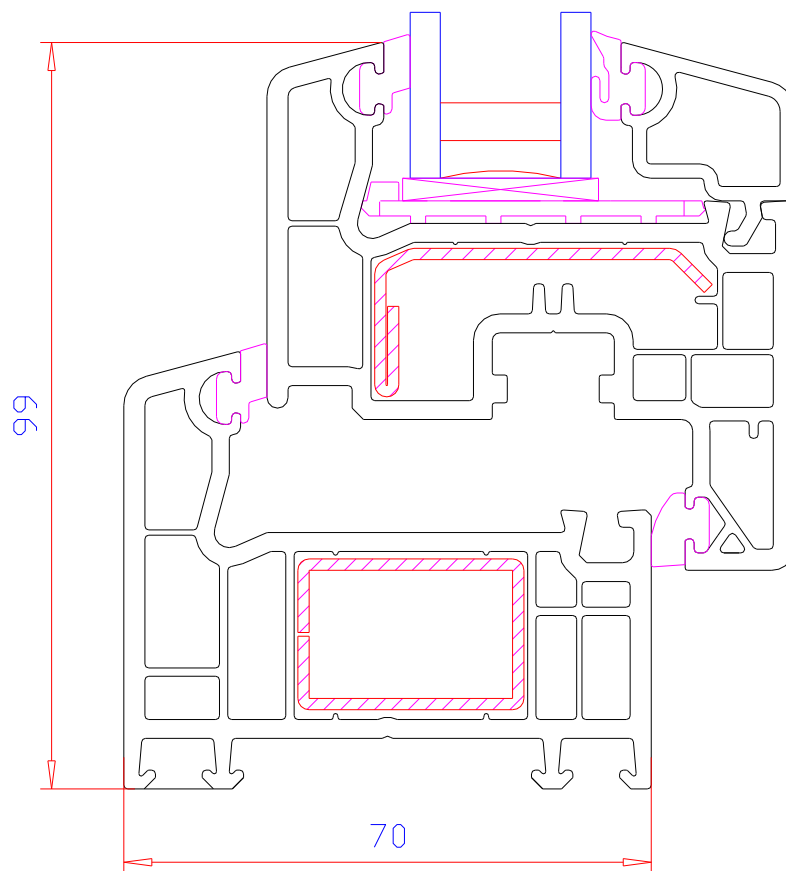

System Softline AD

70 mm karm

Staldvindue med opluk

Ventisol[®]
PLASTVINDUER OG DØRE

Nordre Ringvej 9, 9760 Vrå
Tel. 98 98 16 75 | info@ventisol.dk | www.ventisol.dk