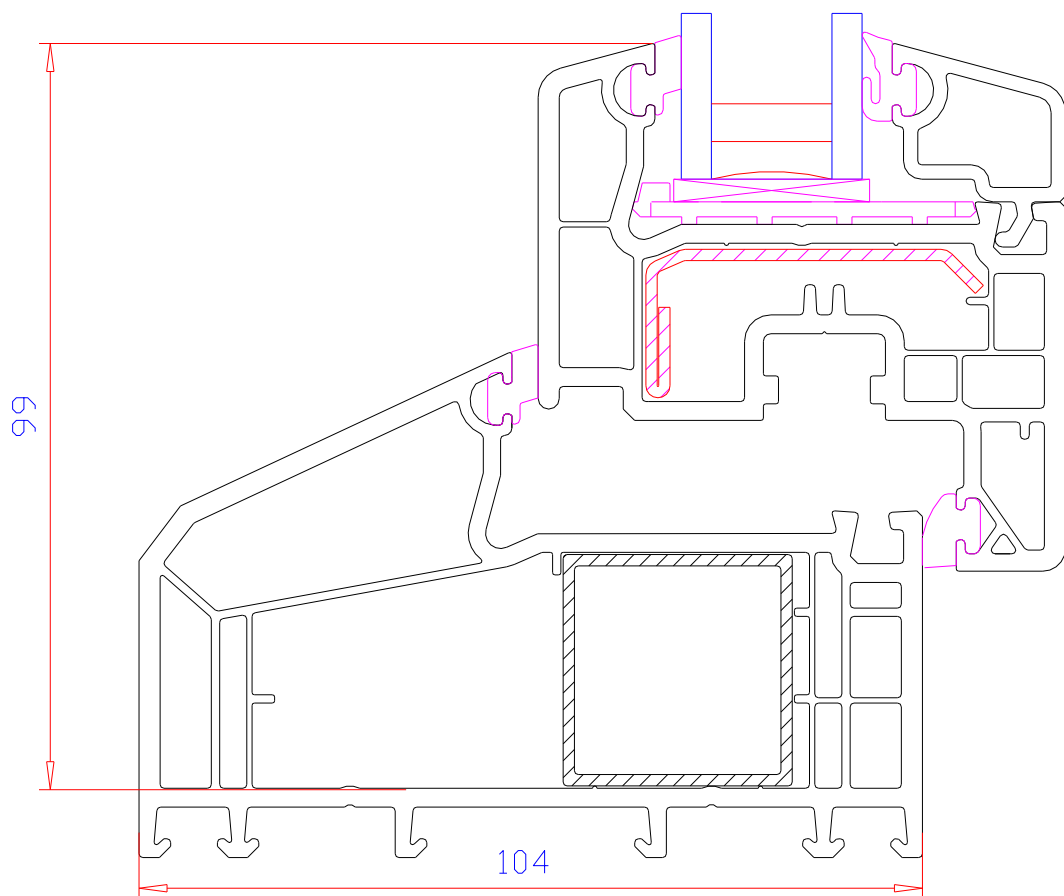

System Softline AD

104 mm karm

Staldvindue med opluk

Ventisol%
PLASTVINDUER OG DØRE

Nordre Ringvej 9, 9760 Vrå
Tel. 98 98 16 75 | info@ventisol.dk | www.ventisol.dk