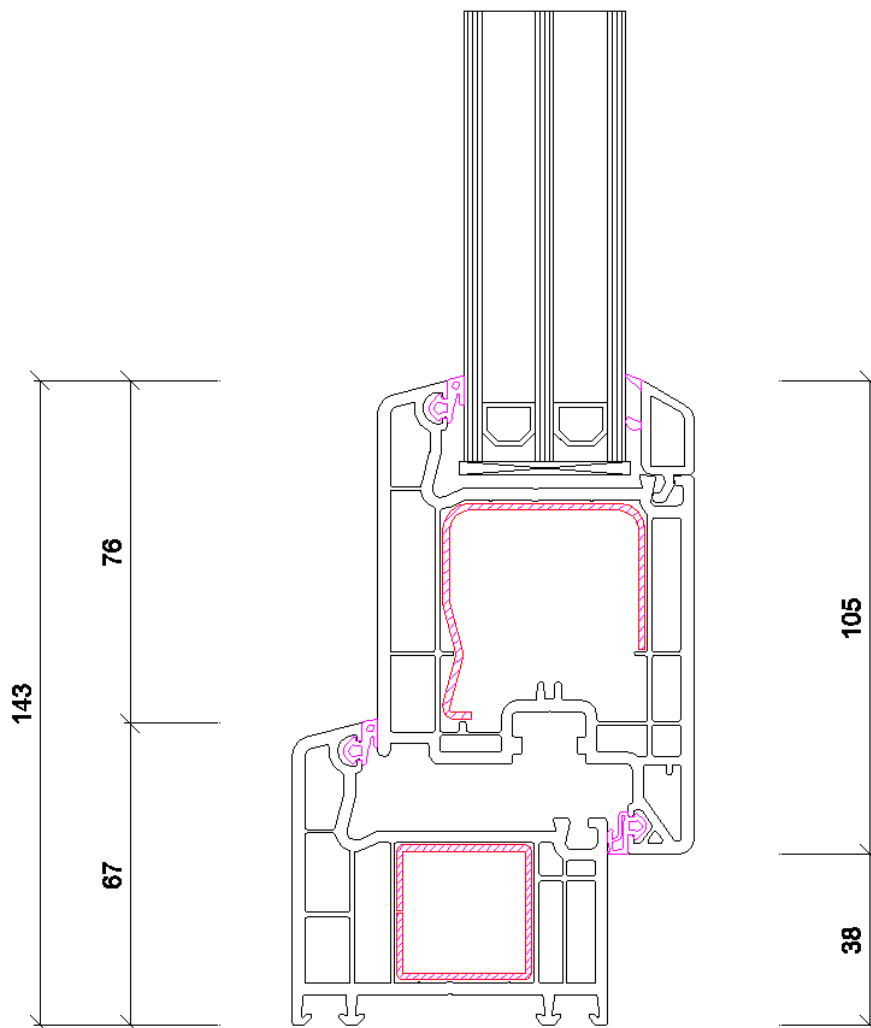

System Softline AD

70 mm karm

Kipskydedør

Side-, bund- og topsnit
(6 - 42 mm rude/fyldning)

Ventisol
PLASTVINDUER OG DØRE

Nordre Ringvej 9, 9760 Vrå
Tel. 98 98 16 75 | info@ventisol.dk | www.ventisol.dk

System Softline AD

70 mm karm

Kipskydedør

Midtersnit

(6 - 42 mm rude/fyldning)

Ventisol
PLASTVINDUER OG DØRE

Nordre Ringvej 9, 9760 Vrå
Tel. 98 98 16 75 | info@ventisol.dk | www.ventisol.dk