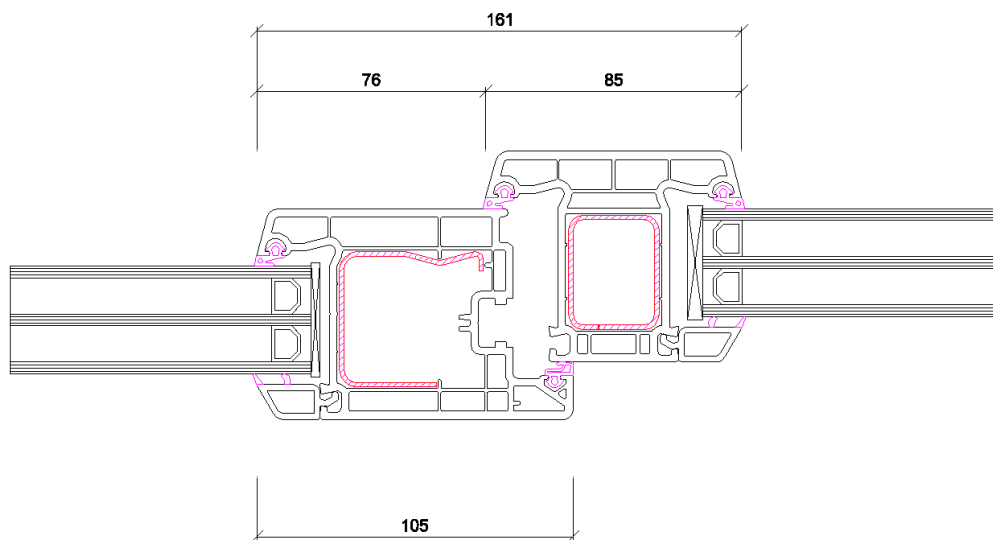

System Softline AD

70 mm karm

Kipskydedør

Side-, bund- og topsnit
(6 - 42 mm rude/fyldning)

Ventisol
PLASTVINDUER OG DØRE

Nordre Ringvej 9, 9760 Vrå
Tel. 98 98 16 75 | info@ventisol.dk | www.ventisol.dk

System Softline AD

70 mm karm

Kipskydedør

Midtersnit

(6 - 42 mm rude/fyldning)

Ventisol
PLASTVINDUER OG DØRE

Nordre Ringvej 9, 9760 Vrå
Tel. 98 98 16 75 | info@ventisol.dk | www.ventisol.dk