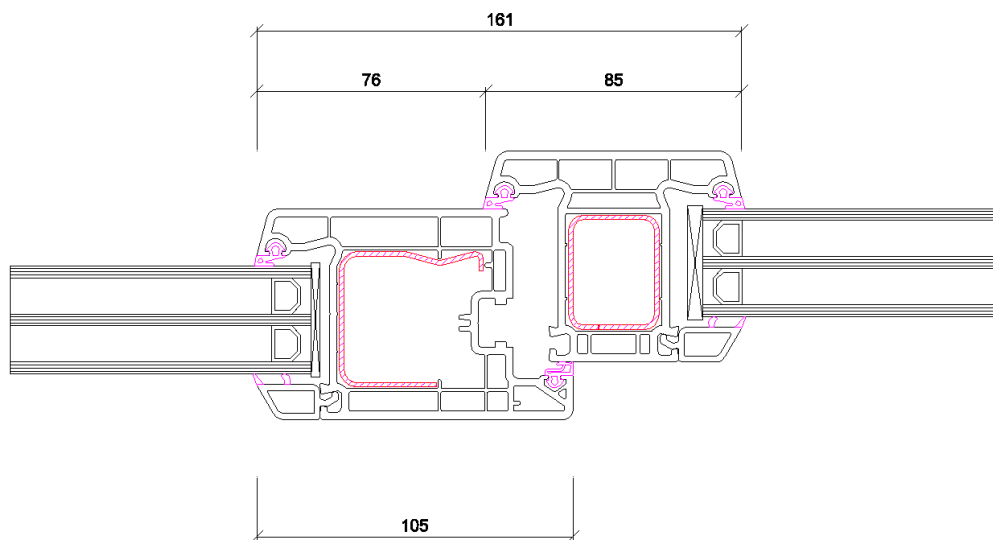

Ventisol
PLASTVINDUER OG DØRE

Nordre Ringvej 9, 9760 Vrå
Tel. 98 98 16 75 | info@ventisol.dk | www.ventisol.dk