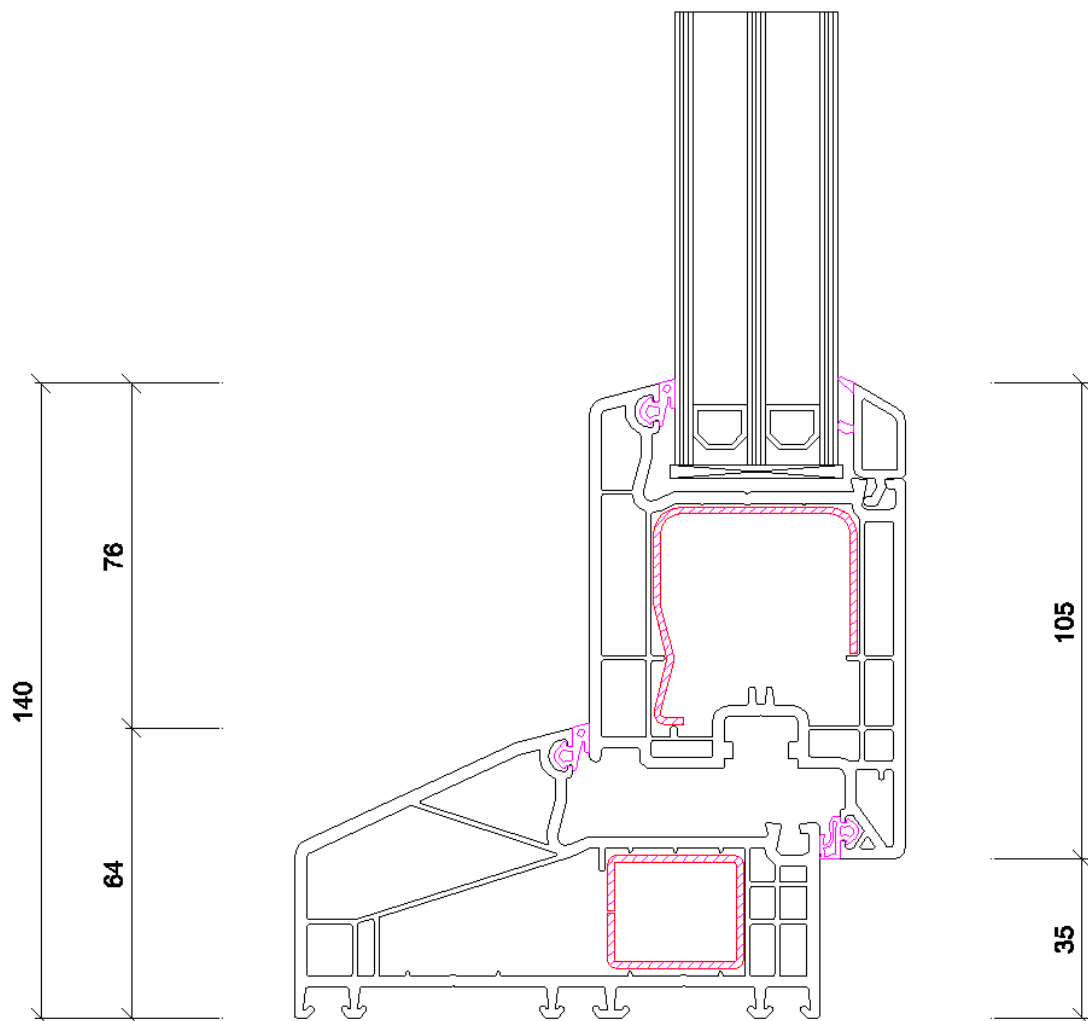

System Softline AD

116 mm karm

Kipskydedør

Side -, bund- og topsnit
(6 - 42 mm rude/fyldning)