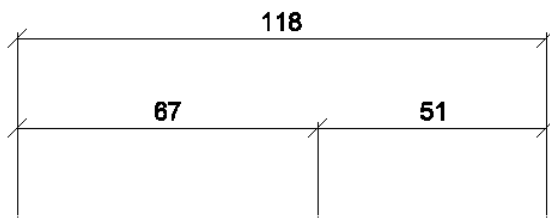

System Softline AD

70 mm karm

Foldedør

Sidesnit

(6 - 42 mm rude/fyldning)

Ventisol
PLASTVINDUER OG DØRE

Nordre Ringvej 9, 9760 Vrå
Tel. 98 98 16 75 | info@ventisol.dk | www.ventisol.dk

System Softline AD

70 mm karm

Foldedør

Top- og bundsnit / bundhængt, styret i toppen
(6 - 42 mm rude/fyldning)

Ventisol
PLASTVINDUER OG DØRE

Nordre Ringvej 9, 9760 Vrå
Tel. 98 98 16 75 | info@ventisol.dk | www.ventisol.dk

System Softline AD