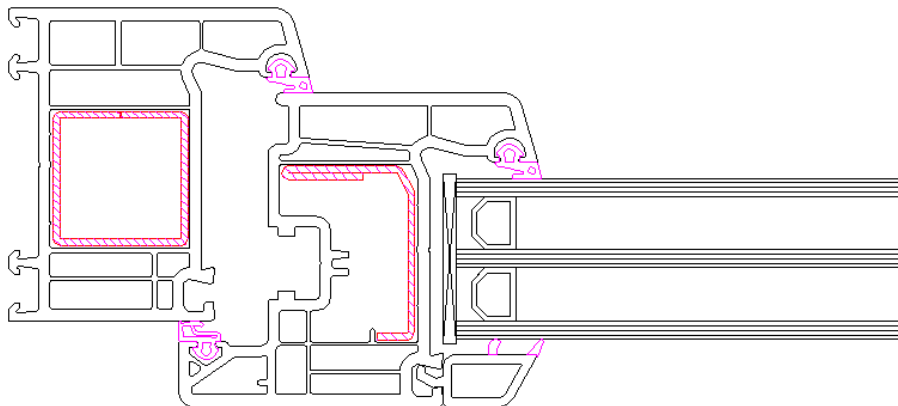

System Softline AD

70 mm karm

Foldedør

Sidesnit

(6 - 42 mm rude/fyldning)

Ventisol
PLASTVINDUER OG DØRE

Nordre Ringvej 9, 9760 Vrå
Tel. 98 98 16 75 | info@ventisol.dk | www.ventisol.dk

System Softline AD

70 mm karm

Foldedør

Top- og bundsnit / bundhængt, styret i toppen
(6 - 42 mm rude/fyldning)

Ventisol
PLASTVINDUER OG DØRE

Nordre Ringvej 9, 9760 Vrå
Tel. 98 98 16 75 | info@ventisol.dk | www.ventisol.dk

System Softline AD