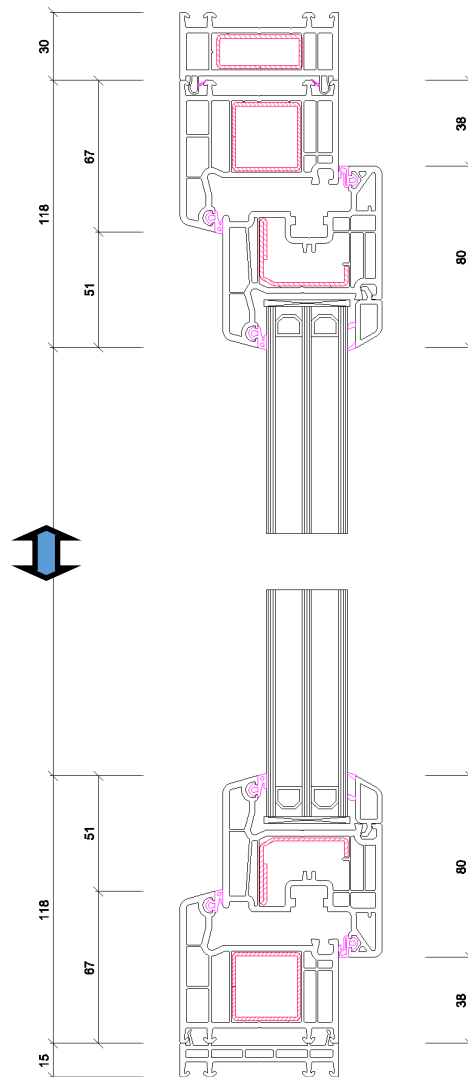

System Softline AD

70 mm karm

Foldedør

Sidesnit

(6 - 42 mm rude/fyldning)

Ventisol
PLASTVINDUER OG DØRE

Nordre Ringvej 9, 9760 Vrå
Tel. 98 98 16 75 | info@ventisol.dk | www.ventisol.dk

System Softline AD

70 mm karm

Foldedør

Top- og bundsnit / bundhængt, styret i toppen
(6 - 42 mm rude/fyldning)

Ventisol
PLASTVINDUER OG DØRE

Nordre Ringvej 9, 9760 Vrå
Tel. 98 98 16 75 | info@ventisol.dk | www.ventisol.dk

System Softline AD

70 mm karm

Foldedør

Top- og bundsnit / tophængt, styret i bunden
(6 - 42 mm rude/fyldning)

Ventisol
PLASTVINDUER OG DØRE

Nordre Ringvej 9, 9760 Vrå
Tel. 98 98 16 75 | info@ventisol.dk | www.ventisol.dk