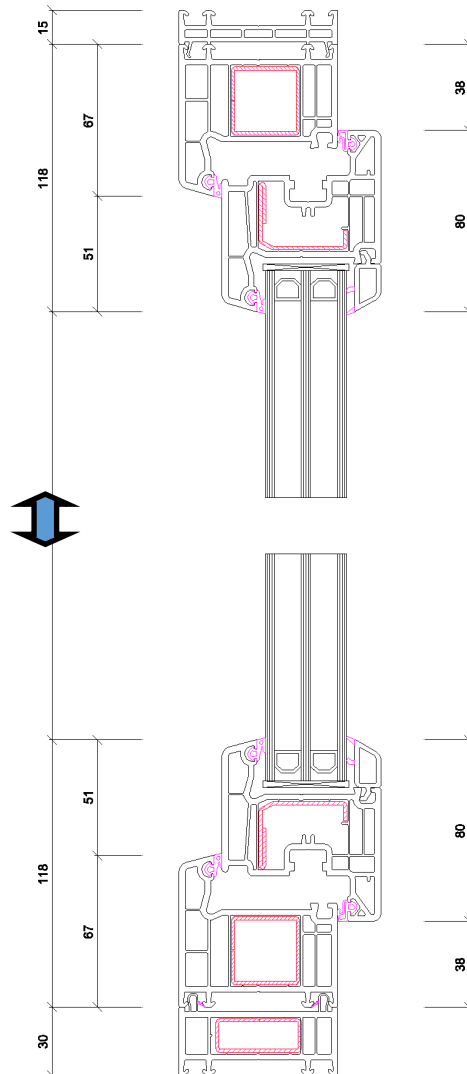

System Softline AD

70 mm karm

Foldedør

Sidesnit

(6 - 42 mm rude/fyldning)

Ventisol
PLASTVINDUER OG DØRE

Nordre Ringvej 9, 9760 Vrå
Tel. 98 98 16 75 | info@ventisol.dk | www.ventisol.dk

System Softline AD

70 mm karm

Foldedør

Top- og bundsnit / bundhængt, styret i toppen
(6 - 42 mm rude/fyldning)

Ventisol
PLASTVINDUER OG DØRE

Nordre Ringvej 9, 9760 Vrå
Tel. 98 98 16 75 | info@ventisol.dk | www.ventisol.dk

System Softline AD

70 mm karm

Foldedør

Top- og bundsnit / tophængt, styret i bunden
(6 - 42 mm rude/fyldning)

Ventisol
PLASTVINDUER OG DØRE

Nordre Ringvej 9, 9760 Vrå
Tel. 98 98 16 75 | info@ventisol.dk | www.ventisol.dk