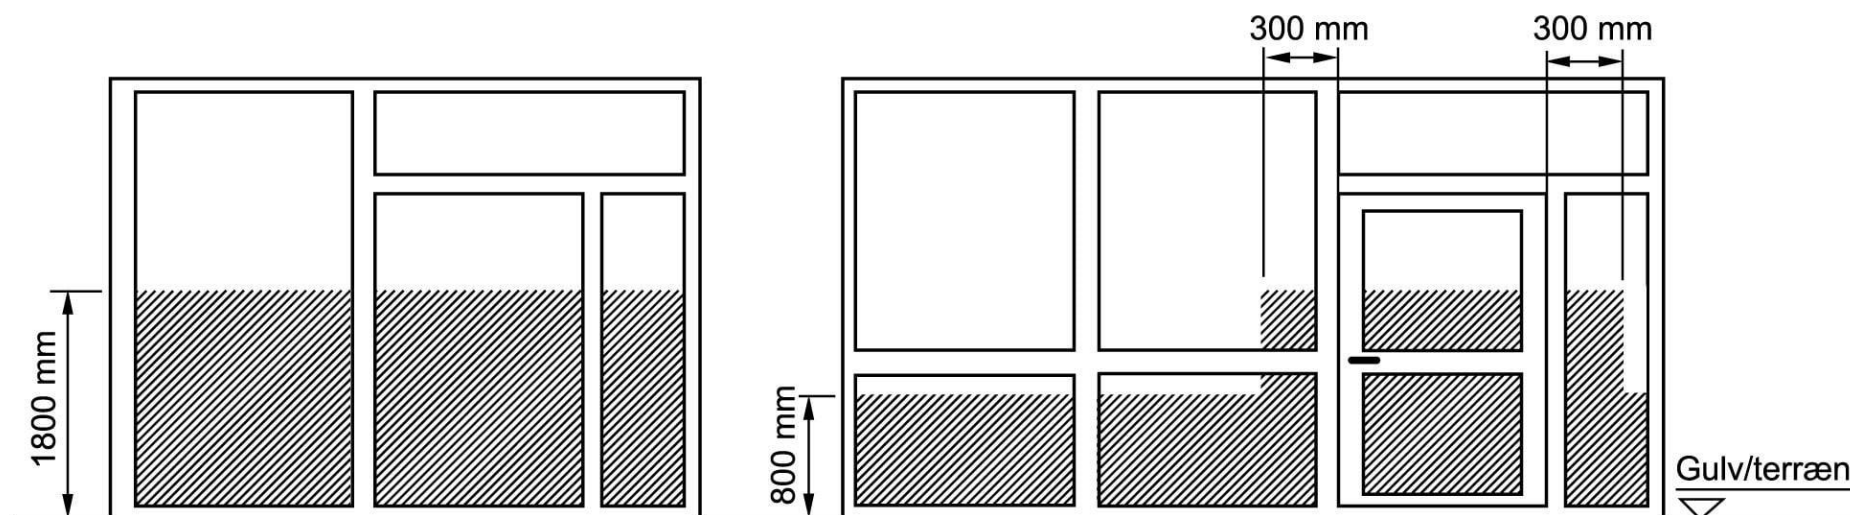

Ventisol
PLASTVINDUER OG DØRE

Nordre Ringvej 9, 9760 Vrå
Tel. 98 98 16 75 | info@ventisol.dk | www.ventisol.dk

Døre

Lavtsiddende vinduer

Dørlignende partier, skillevægge

Facader, vægge, skillevægge Døre og sidepartier